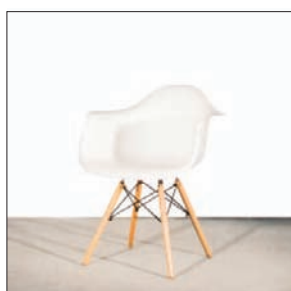

Scaun Eames-alb EUR 18.00
Cod 025.010.040.150
(61 x 62 x 77,5 cm)