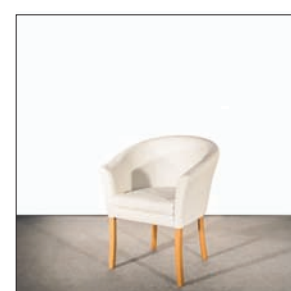

Fotoliu cafeana alb EUR 31.00
Cod 025.010.010.025
(70 x 70 x 80 cm)