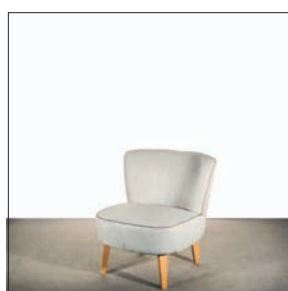

Fotoliu cu husa EUR 26.00
Cod 025.010.010.020
(80 x 70 x 80 cm)

Fotoliu Jim - gri EUR 45.00
Cod 025.010.010.060
(60 x 60 x 75 cm)

Fotoliu cafeana alb EUR 31.00
Cod 025.010.010.025
(70 x 70 x 80 cm)

Vitrina usa sticla EUR 60.00
Cod 025.010.200.035-alba
Cod 025.010.200.036-neagra
(40 x 35 x 164 cm)