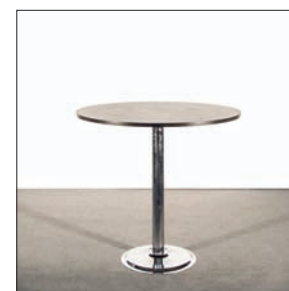

Masa Total Mob (rotunda, joasa) EUR 21.00
Cod 025.010.030.045
(80 cm diametru; h: 73 cm)