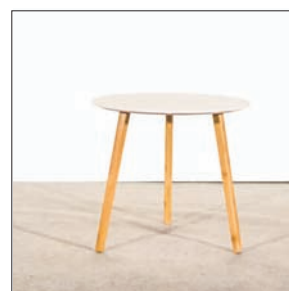

Masuta cafea Winter EUR 12.00
Cod 025.010.020.192
(50 cm diametru; h: 45 cm)