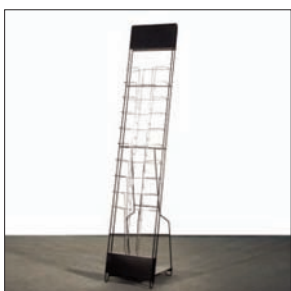

Stand metalic pentru prezentare EUR 65.00
Cod 025.010.120.167