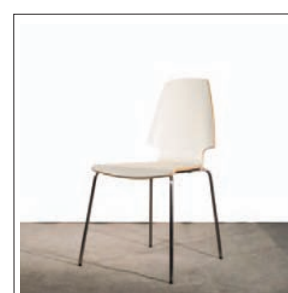

Scaun furnir alb (cadru otel) EUR 14.00
Cod 025.010.040.050