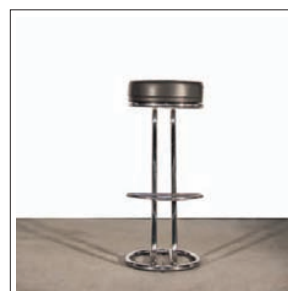

Scaun Rio CN Maxi EUR 14.00
Cod 025.010.040.032

Scaun Eames-alb EUR 21.00
Cod 025.010.040.150
(61x62x77.5 cm)

Scaun bar ABS Vida-alb EUR 15.00
Cod 025.010.040.170
(38 x 36 x 66-87 cm)

Scaun Domicilio sezut lemn EUR 29.00
Cod 025.010.040.140
(36X34,5X75 cm)

Scaun bar negru EUR 14.00
Cod 025.010.040.080

Scaun bar alb EUR 14.00
Cod 025.010.040.079

Taburet albastru EUR 11.00
Cod 025.010.040.024

Taburet alb EUR 11.00
Cod 025.010.040.025

Oglinda **EUR 24.00**
Cod 025.010.120.180
(48x160 cm)