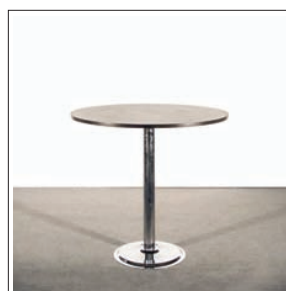

Masa Milano EUR 25.00
Cod 025.010.020.090
(80x80x72 cm)

Masa Total Mob EUR 25.00
Cod 025.010.020.021
(120x80x73 cm)

Masa Total Mob EUR 25.00
Cod 025.010.020.083
(80x80x73 cm)

Masa Total Mob (inalta, snack-bar) EUR 25.00
Cod 025.010.030.044
(80 cm diametru; h: 110 cm)