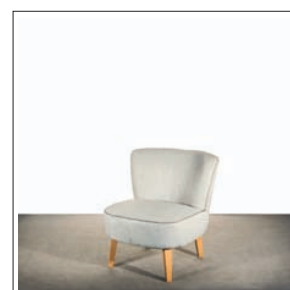

Fotoliu JIM gri EUR 60.00
Cod 025.010.010.060
(60 x 60 x 75 cm)